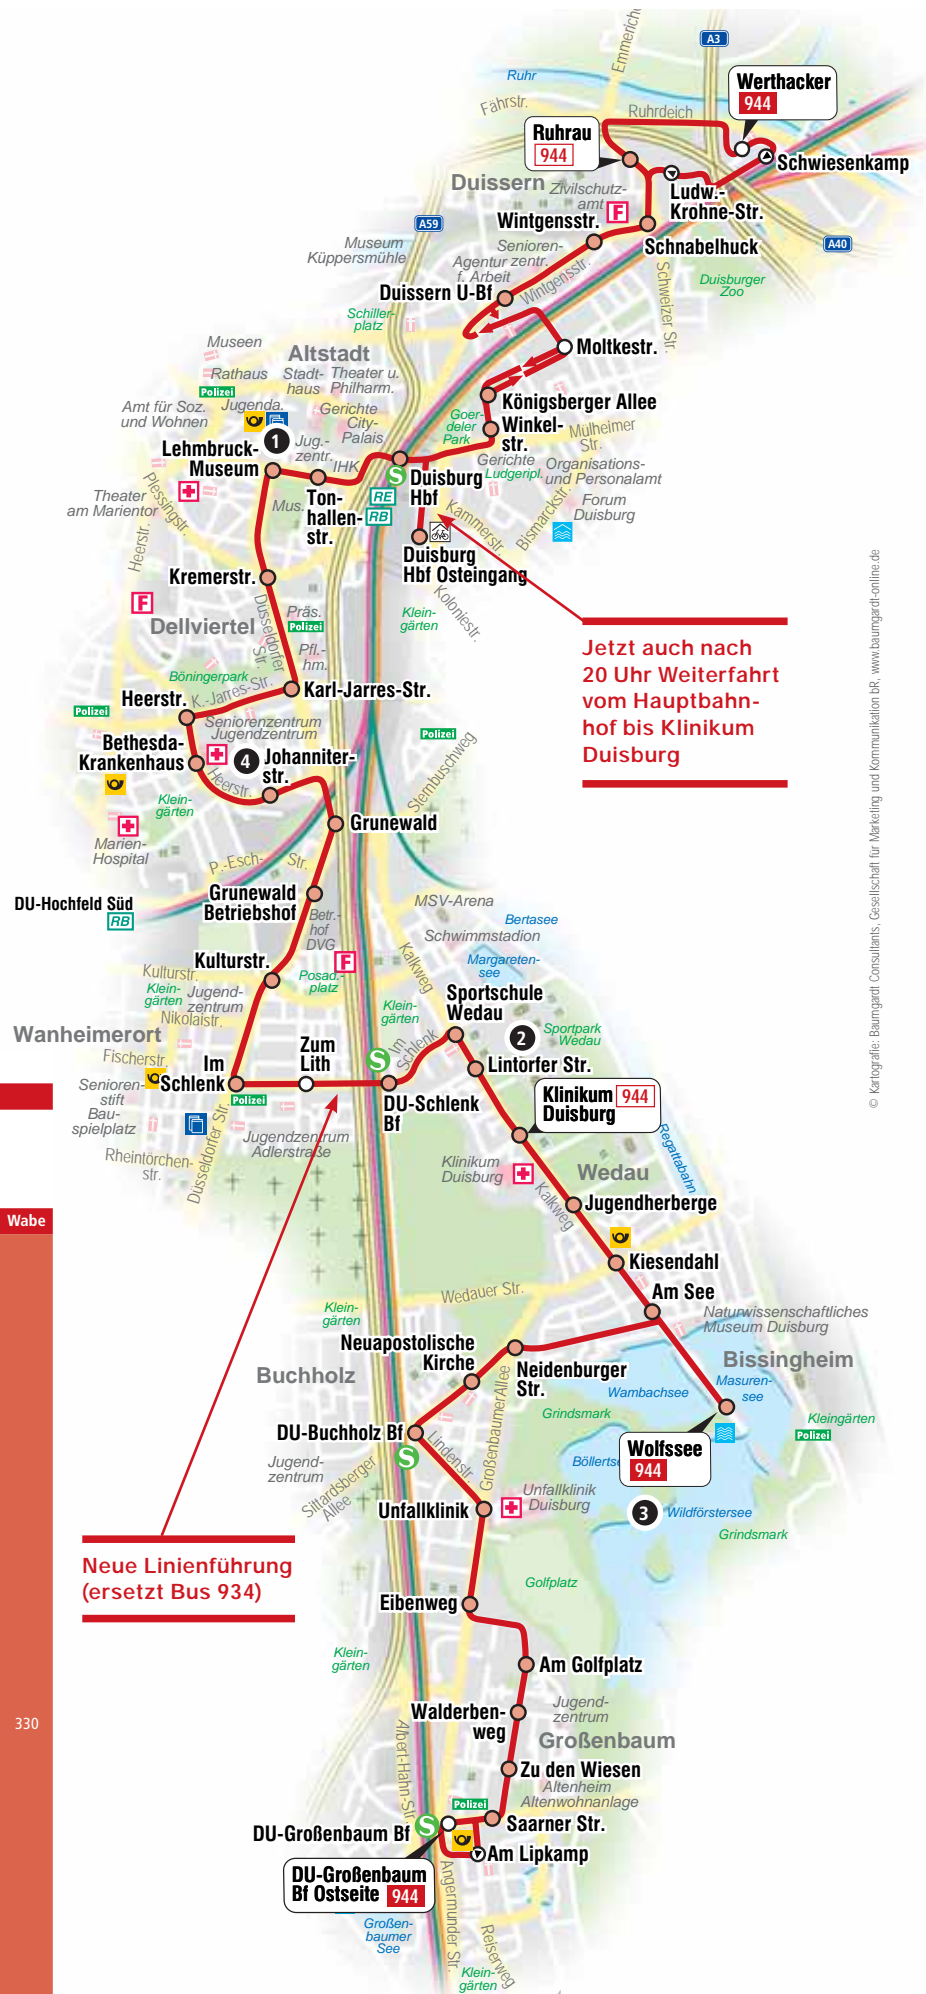

Jetzt auch nach 20 Uhr Weiterfahrt vom Hauptbahnhof bis Klinikum Duisburg

Neue Linienführung (ersetzt Bus 934)

944 DU-Duisern ▶ DU-Wedau

Umsteigemöglichkeiten	Haltestelle	Wabe
	Duisburg Werthacker	
	Schwiesenkamp	
	② Ludwig-Krohne-Straße	
	Ruhrau	
	③ Schnabelhuck	
	Wintgensstraße	
	⑤ Duisern U-Bf	
	⑦ Moltkestraße	
	⑨ Königsberger Allee	
	⑩ Winkelstraße	
	Duisburg Hbf Osteingang	
	⑫ Duisburg Hbf	
	Tonhallenstraße	330
	⑯ Lehmbruck-Museum	
	⑰ Kremerstraße	
	⑰⑱ Karl-Jarres-Straße	
	Heerstraße	
	⑳ Bethesda-Krankenhaus	
	Johanniterstraße	
	⑳ Grunewald	
	Grunewald Betriebshof	
	⑳ Kulturstraße	
	Im Schlenk	
	⑳ Zum Lith	
	⑳ Schlenk Bf	
	⑳ Sportschule Wedau	
	Lintorfer Straße	
	⑳ Klinikum Duisburg	
	⑳ Jugendherberge	
	⑳ Kiesendahl	
	⑳ Am See	
	⑳ Wolfssee	
	Neidenburger Straße	
	Neuapostolische Kirche	
	DU-Buchholz Bf	
	Unfallklinik	332
	Eibenweg	
	Am Golfplatz	
	Walderbenweg	
	Zu den Wiesen	
	Saarner Straße	
	Am Lipkamp	
	DU-Großenbaum Bf Ostseite	

- Haltestelle
- Haltestelle mit Umsteigemöglichkeit
- ◀▶ Richtungshaltestelle
- F Feuerwehr
- B Bibliothek
- ⊕ Krankenhaus
- ♫ Hallenbad
- ♫ Freibad
- 🚲 Fahrradstation